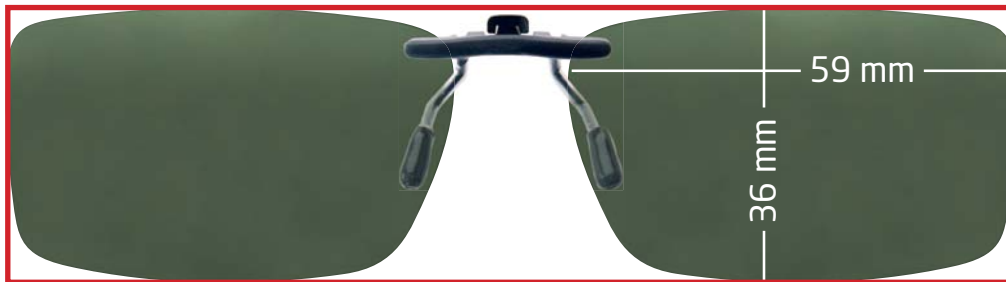

Dégradé vert G15

Dégradé Gris

Miroité bleu

Miroité orange

Miroité silver

Le pont du clip solaire se pince au niveau
du nez de votre monture.

Rectangles

Magiclip SC 301

Magiclip SC 304

Magiclip SC 308

Magiclip SC 309

Rectangles

Magiclip SC 310

Magiclip SC 315

Magiclip SC 316

Magiclip SC 661