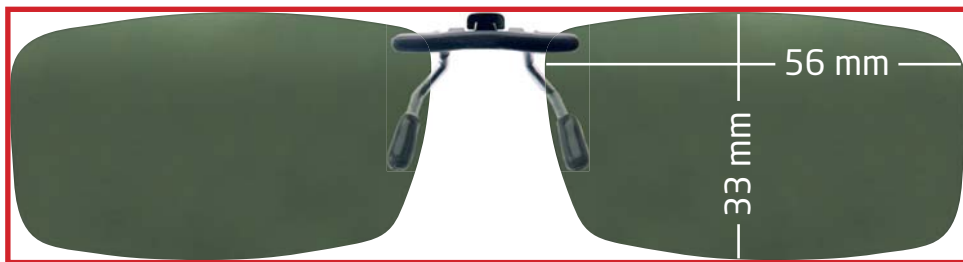

Magiclip SC 304