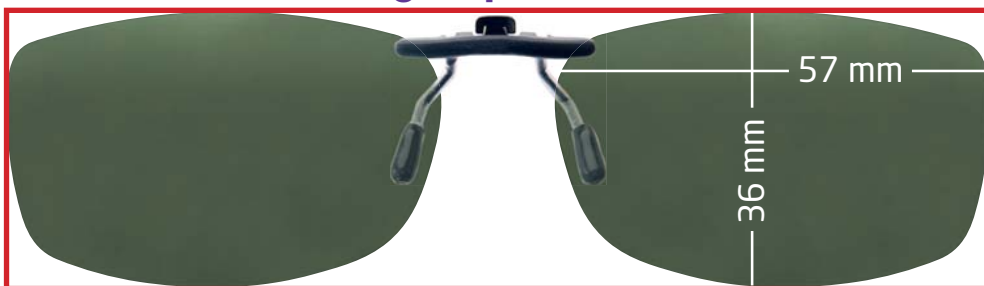

Magiclip SC 308