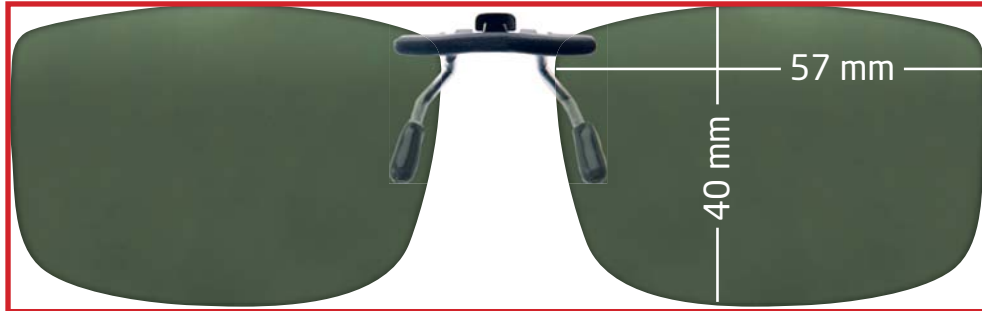

Dégradé vert G15

Dégradé Gris

Miroité bleu

Miroité orange

Miroité silver

Le pont du clip solaire se pince au niveau
du nez de votre monture.

Rectangles

Magiclip SC 301

Magiclip SC 304

Magiclip SC 308

Magiclip SC 309

Rectangles

Magiclip SC 310

Magiclip SC 315

Magiclip SC 316

Magiclip SC 661