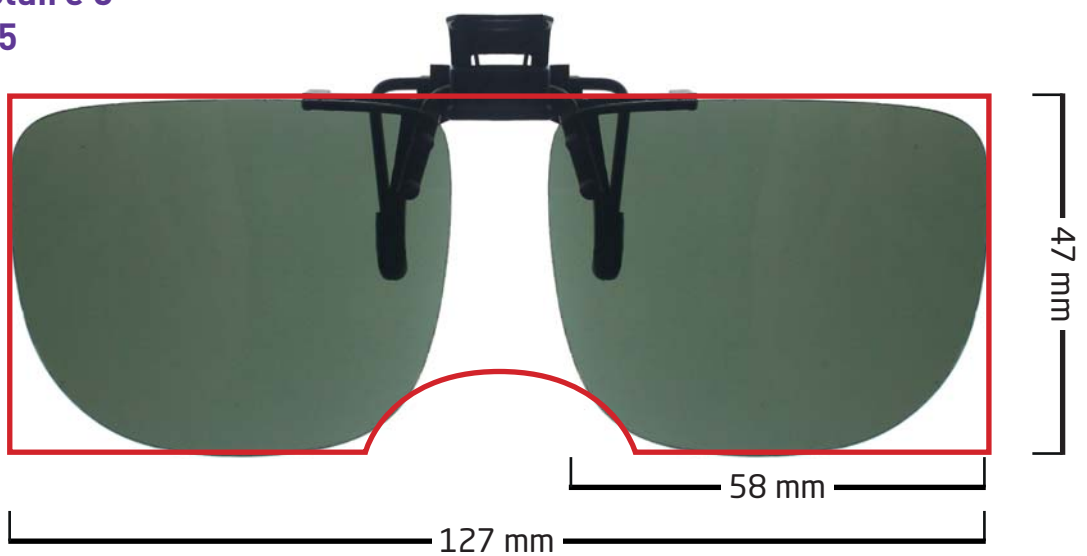

Face Solaire 4
Jaune Polarisant Driving

Face Solaire 3
Vert G15