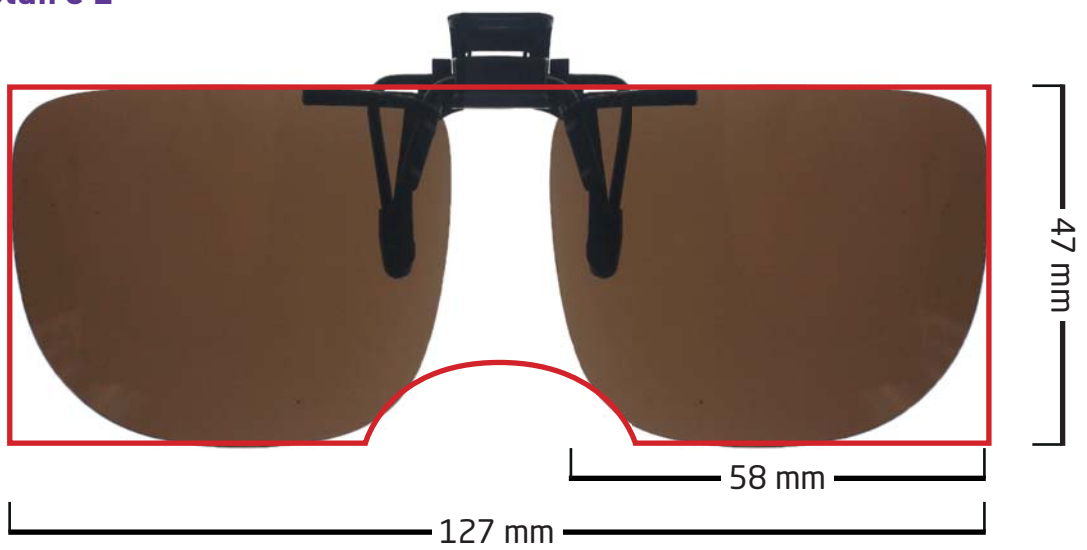

**2 Placez vos lunettes sur les images de clips dans les pages suivantes pour trouver le clip qui convient**  
Entre deux tailles, choisissez la plus grande.

**3 Choisissez la couleur de vos verres**  
Tous ces modèles sont disponibles en verres de coloris :

Brun

Vert G15

Gris

Jaune Polarisant Driving

Blue Block protect Digital

Le pont du clip solaire se pince au niveau  
du nez de votre monture.

**Face Solaire 1**  
**Gris**

**Face Solaire 2**  
**Brun**