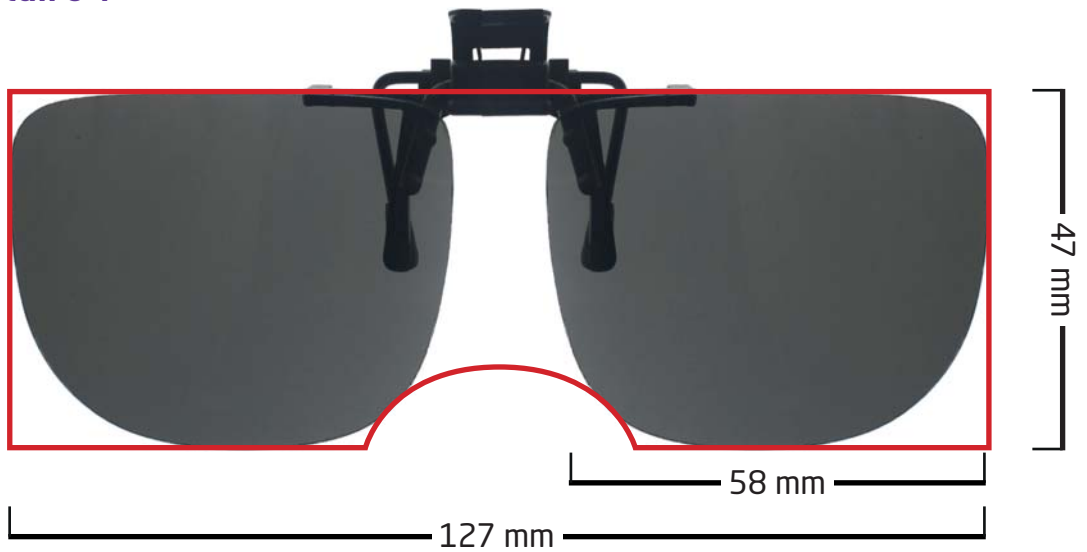

Face Solaire 1
Gris