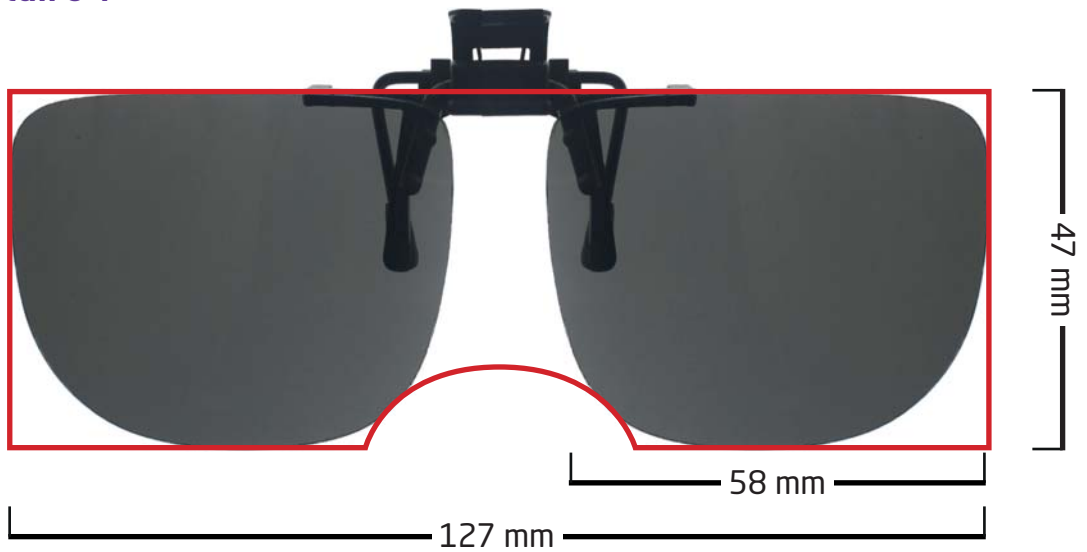

**2 Placez vos lunettes sur les images de clips dans les pages suivantes pour trouver le clip qui convient**  
Entre deux tailles, choisissez la plus grande.

**3 Choisissez la couleur de vos verres**  
Tous ces modèles sont disponibles en verres de coloris :

Brun

Vert G15

Gris

Jaune Polarisant Driving

Blue Block protect Digital

Le pont du clip solaire se pince au niveau  
du nez de votre monture.

**Face Solaire 1**  
**Gris**

**Face Solaire 2**  
**Brun**