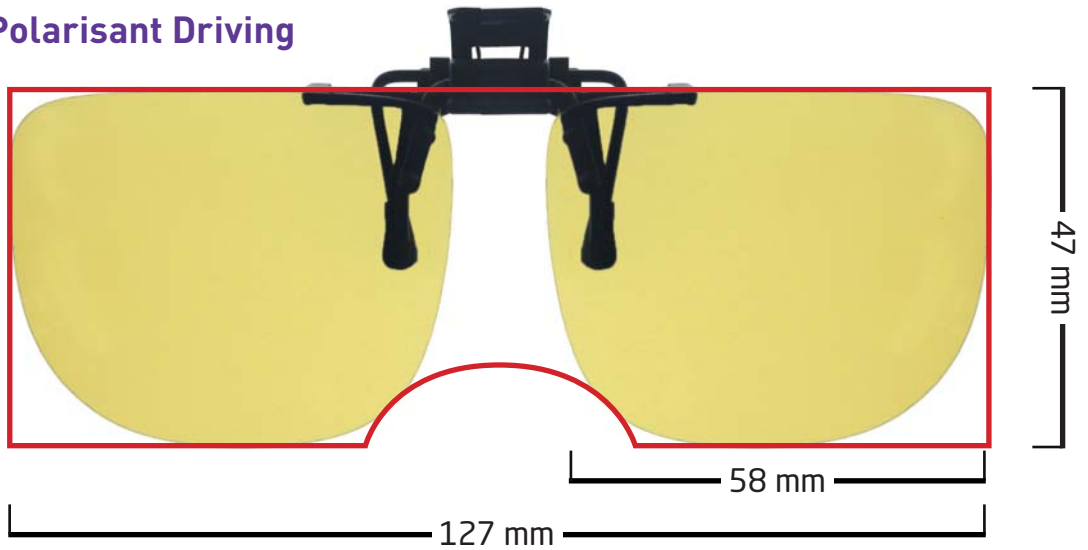

- 3 Choisissez la couleur de vos verres**

Tous ces modèles sont disponibles en verres de coloris :

Brun

Vert G15

Gris

Jaune Polarisant Driving

Blue Block protect Digital

Le pont du clip solaire se pince au niveau du nez de votre monture.

Face Solaire 1
Gris

Face Solaire 2
Brun

Face Solaire 3
Vert G15

Face Solaire 4
Jaune Polarisant Driving

Face Solaire 5
Blue Block protect Digital