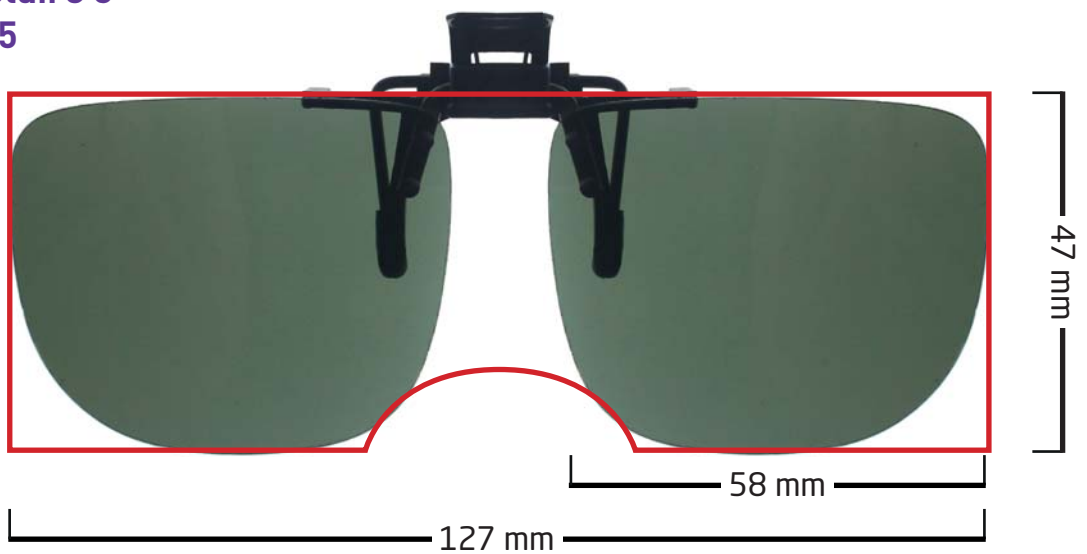

Face Solaire 4
Jaune Polarisant Driving

Face Solaire 3
Vert G15