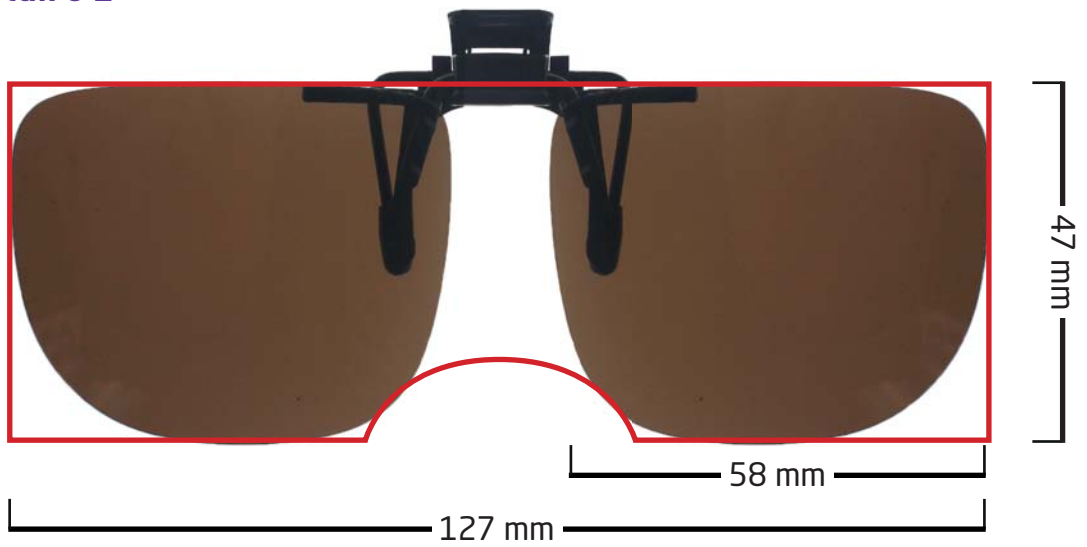

Face Solaire 2
Brun